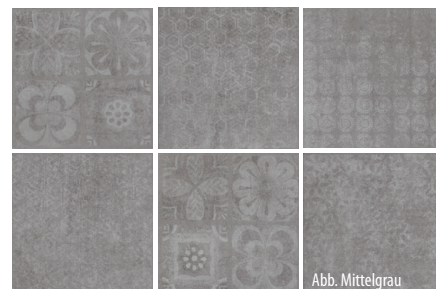

DEKORE | 6er Set pro Farbe | 30 x 30 cm

Abb. Mittelgrau

ARTIKEL-NR. DEKOR-SETS

DEKOR-SET Beige	Art.-Nr. 25 3030 373 IV R 10/B
DEKOR-SET Braunbeige*	Art.-Nr. 25 3030 374 IV R 10/B
DEKOR-SET Hellgrau	Art.-Nr. 25 3030 375 IV R 10/B
DEKOR-SET Mittelgrau*	Art.-Nr. 25 3030 376 IV R 10/B
DEKOR-SET Anthrazit*	Art.-Nr. 25 3030 377 IV R 10/B

* Feinsteinzeug gem. EN 14411 Bl₃ | ** Extrudiertes Steinzeug gem. EN 14411 Al₁ | Format-Nr. + Farb-Nr. = Artikelnummer

* kolorierter Scherben

OPUS

Zeichenerklärung:

IV Beanspruchungsgruppe
[nach DIN EN ISO 10545-7 | Beanspruchungsgruppen I bis V]