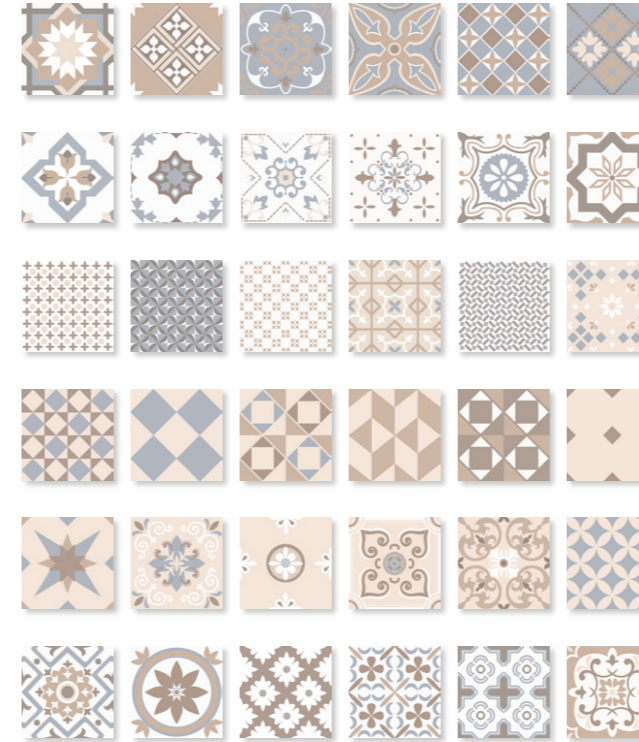

SET MIT 36 FLIESEN/SET OF 36 TILES

Feinsteinzeug/Fine stoneware | IV | R10

SET MIT 36 FLIESEN**/SET OF 36 TILES**

MARLENE Swing Blue
200 x 200 x 6 mm | 197 x 197 x 6 mm
Art.-Nr./Art. no. 84 020020 200 · PG* 977